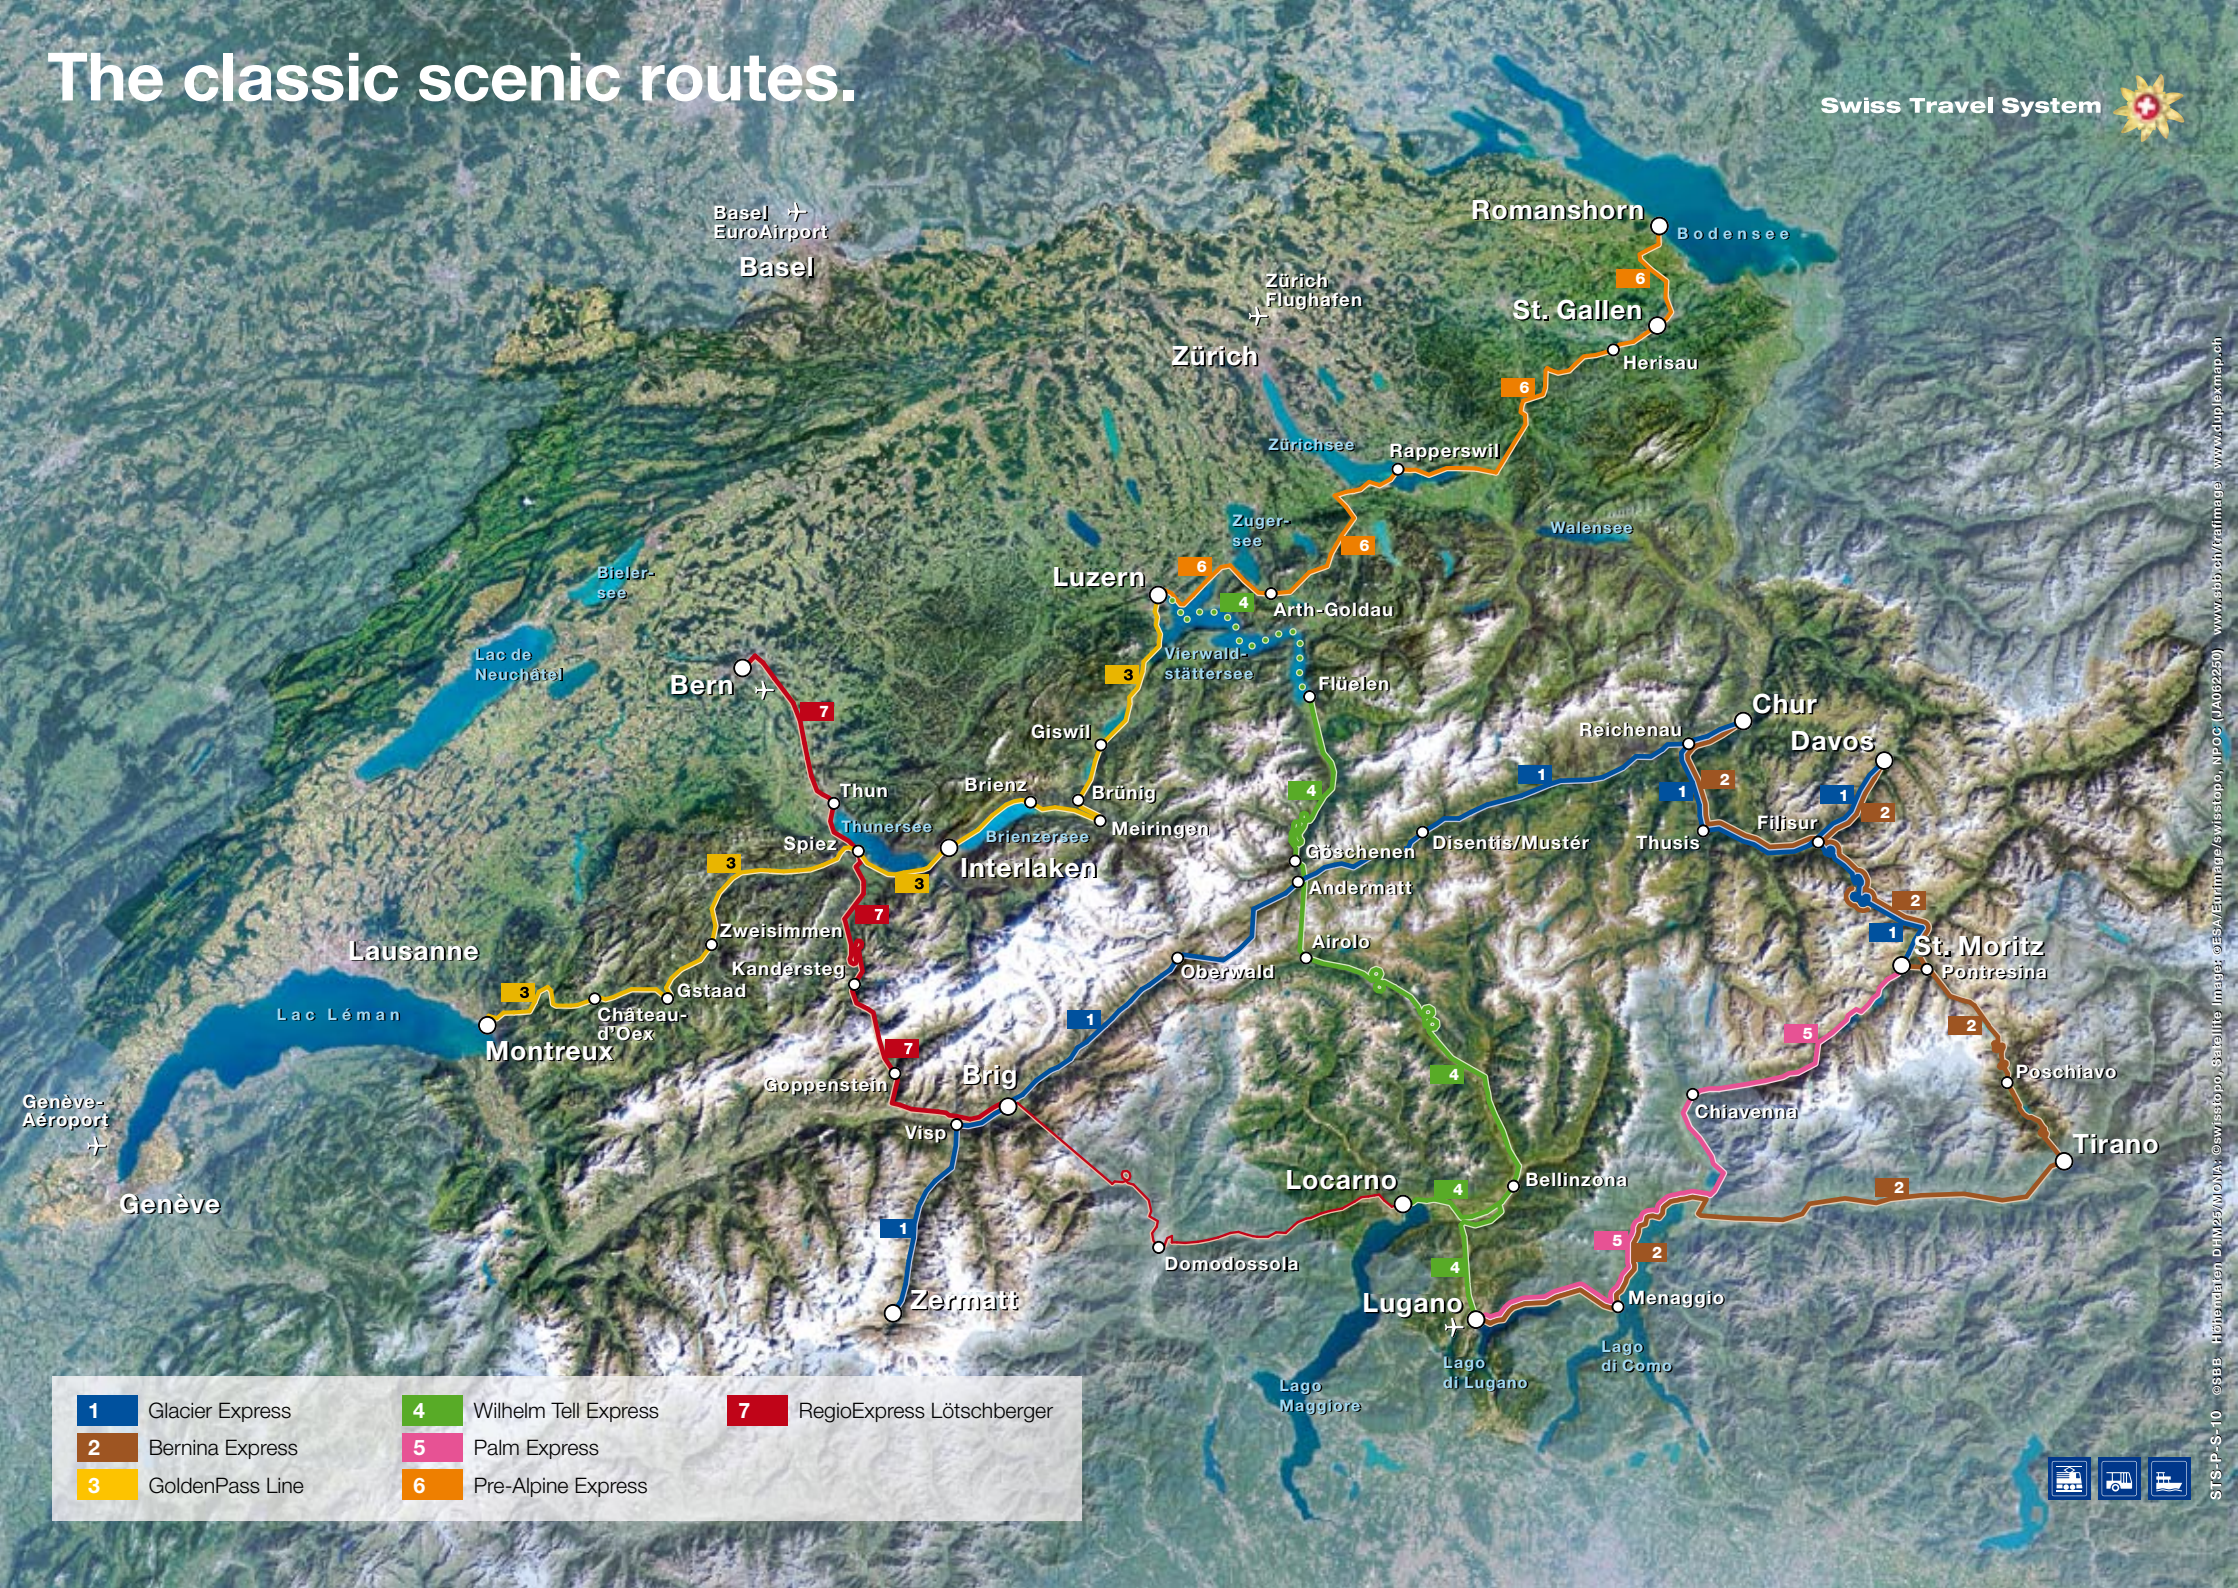

The classic scenic routes.

Swiss Travel System

1	Glacier Express	4	Wilhelm Tell Express	7	RegioExpress Lötschberger
2	Bernina Express	5	Palm Express		
3	GoldenPass Line	6	Pre-Alpine Express		

STS-P-S-10 ©SBB - Höhenlinien DTM25/MOXY ©swisstopo, 3dSatellite-Images, ERS/EarthImage/visuinfo, NPOC (JA069250) www.sbb.ch/fr/timeage www.duplexmap.ch